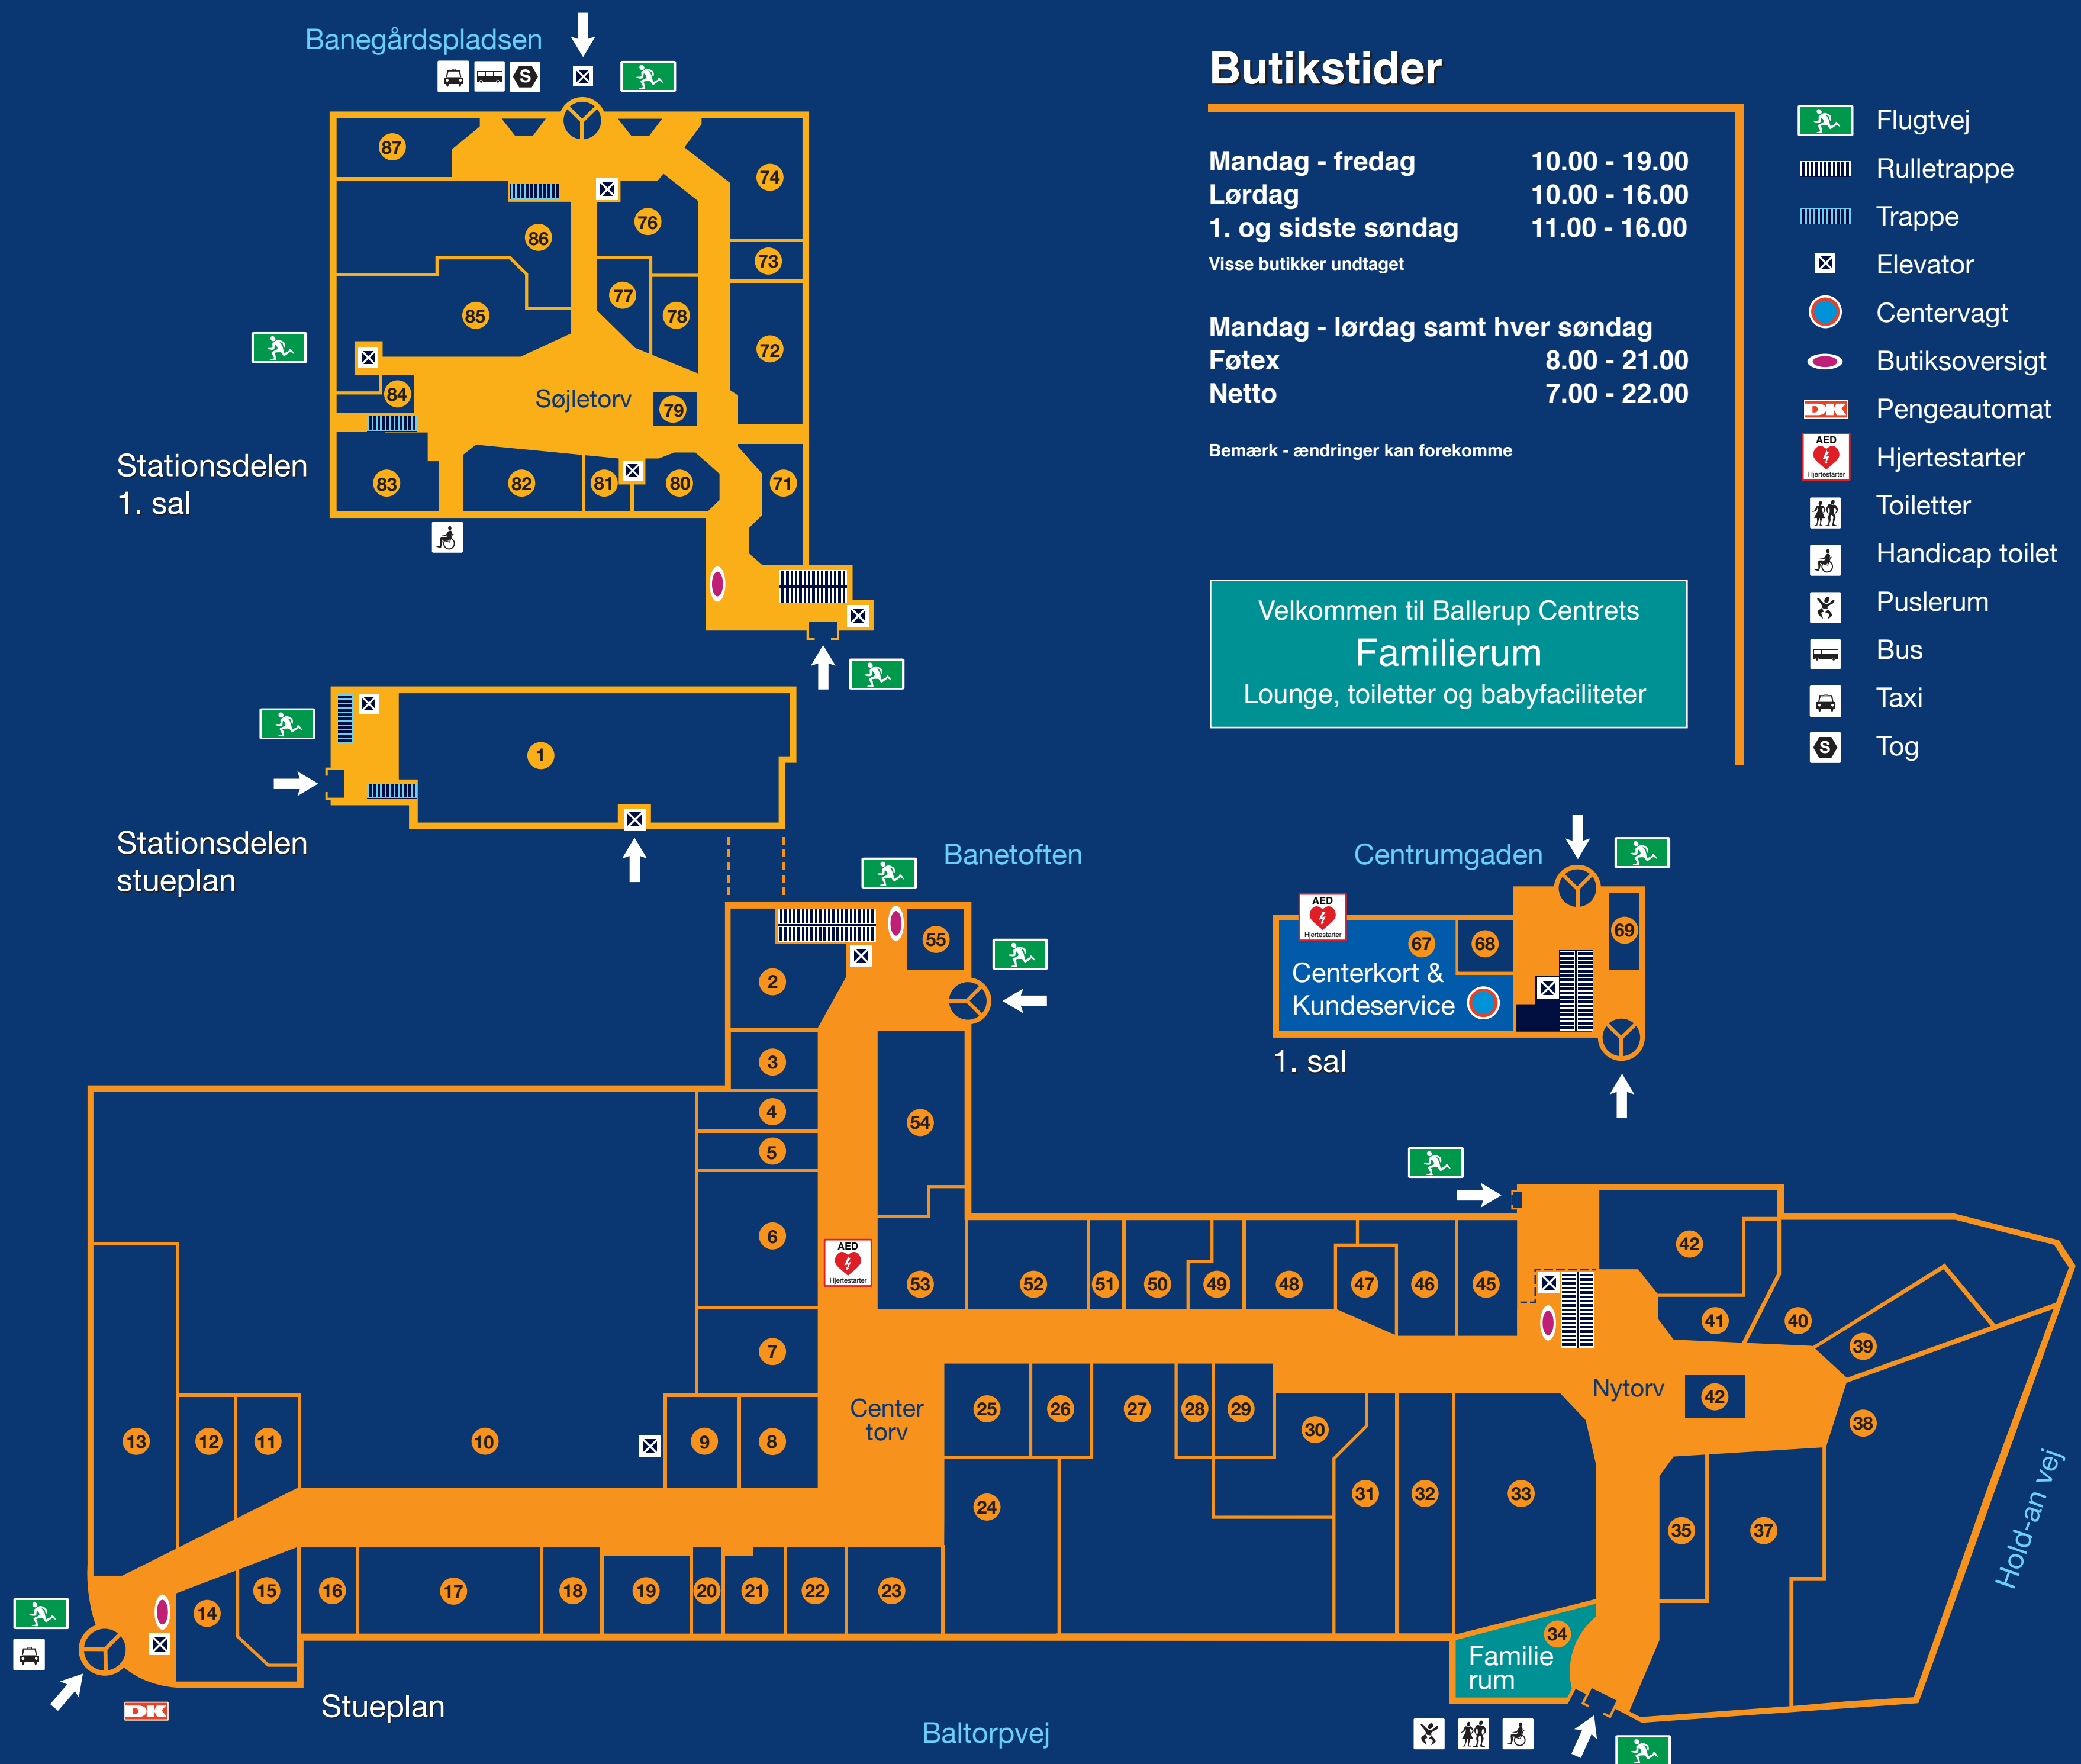

Butikstider

Mandag - fredag 10.00 - 19.00
Lørdag 10.00 - 16.00
1. og sidste søndag 11.00 - 16.00

Visse butikker undtaget

Mandag - lørdag samt hver søndag
Føtex 8.00 - 21.00
Netto 7.00 - 22.00

Bemærk - ændringer kan forekomme

Velkommen til Ballerup Centrets
Familierum
Lounge, toiletter og babyfaciliteter

- Flugtvej
- Rulletrappe
- Trappe
- Elevator
- Centervagt
- Butiksoversigt
- Pengeautomat
- Hjertestarter
- Toiletter
- Handicap toilet
- Puslerum
- Bus
- Taxi
- Tog