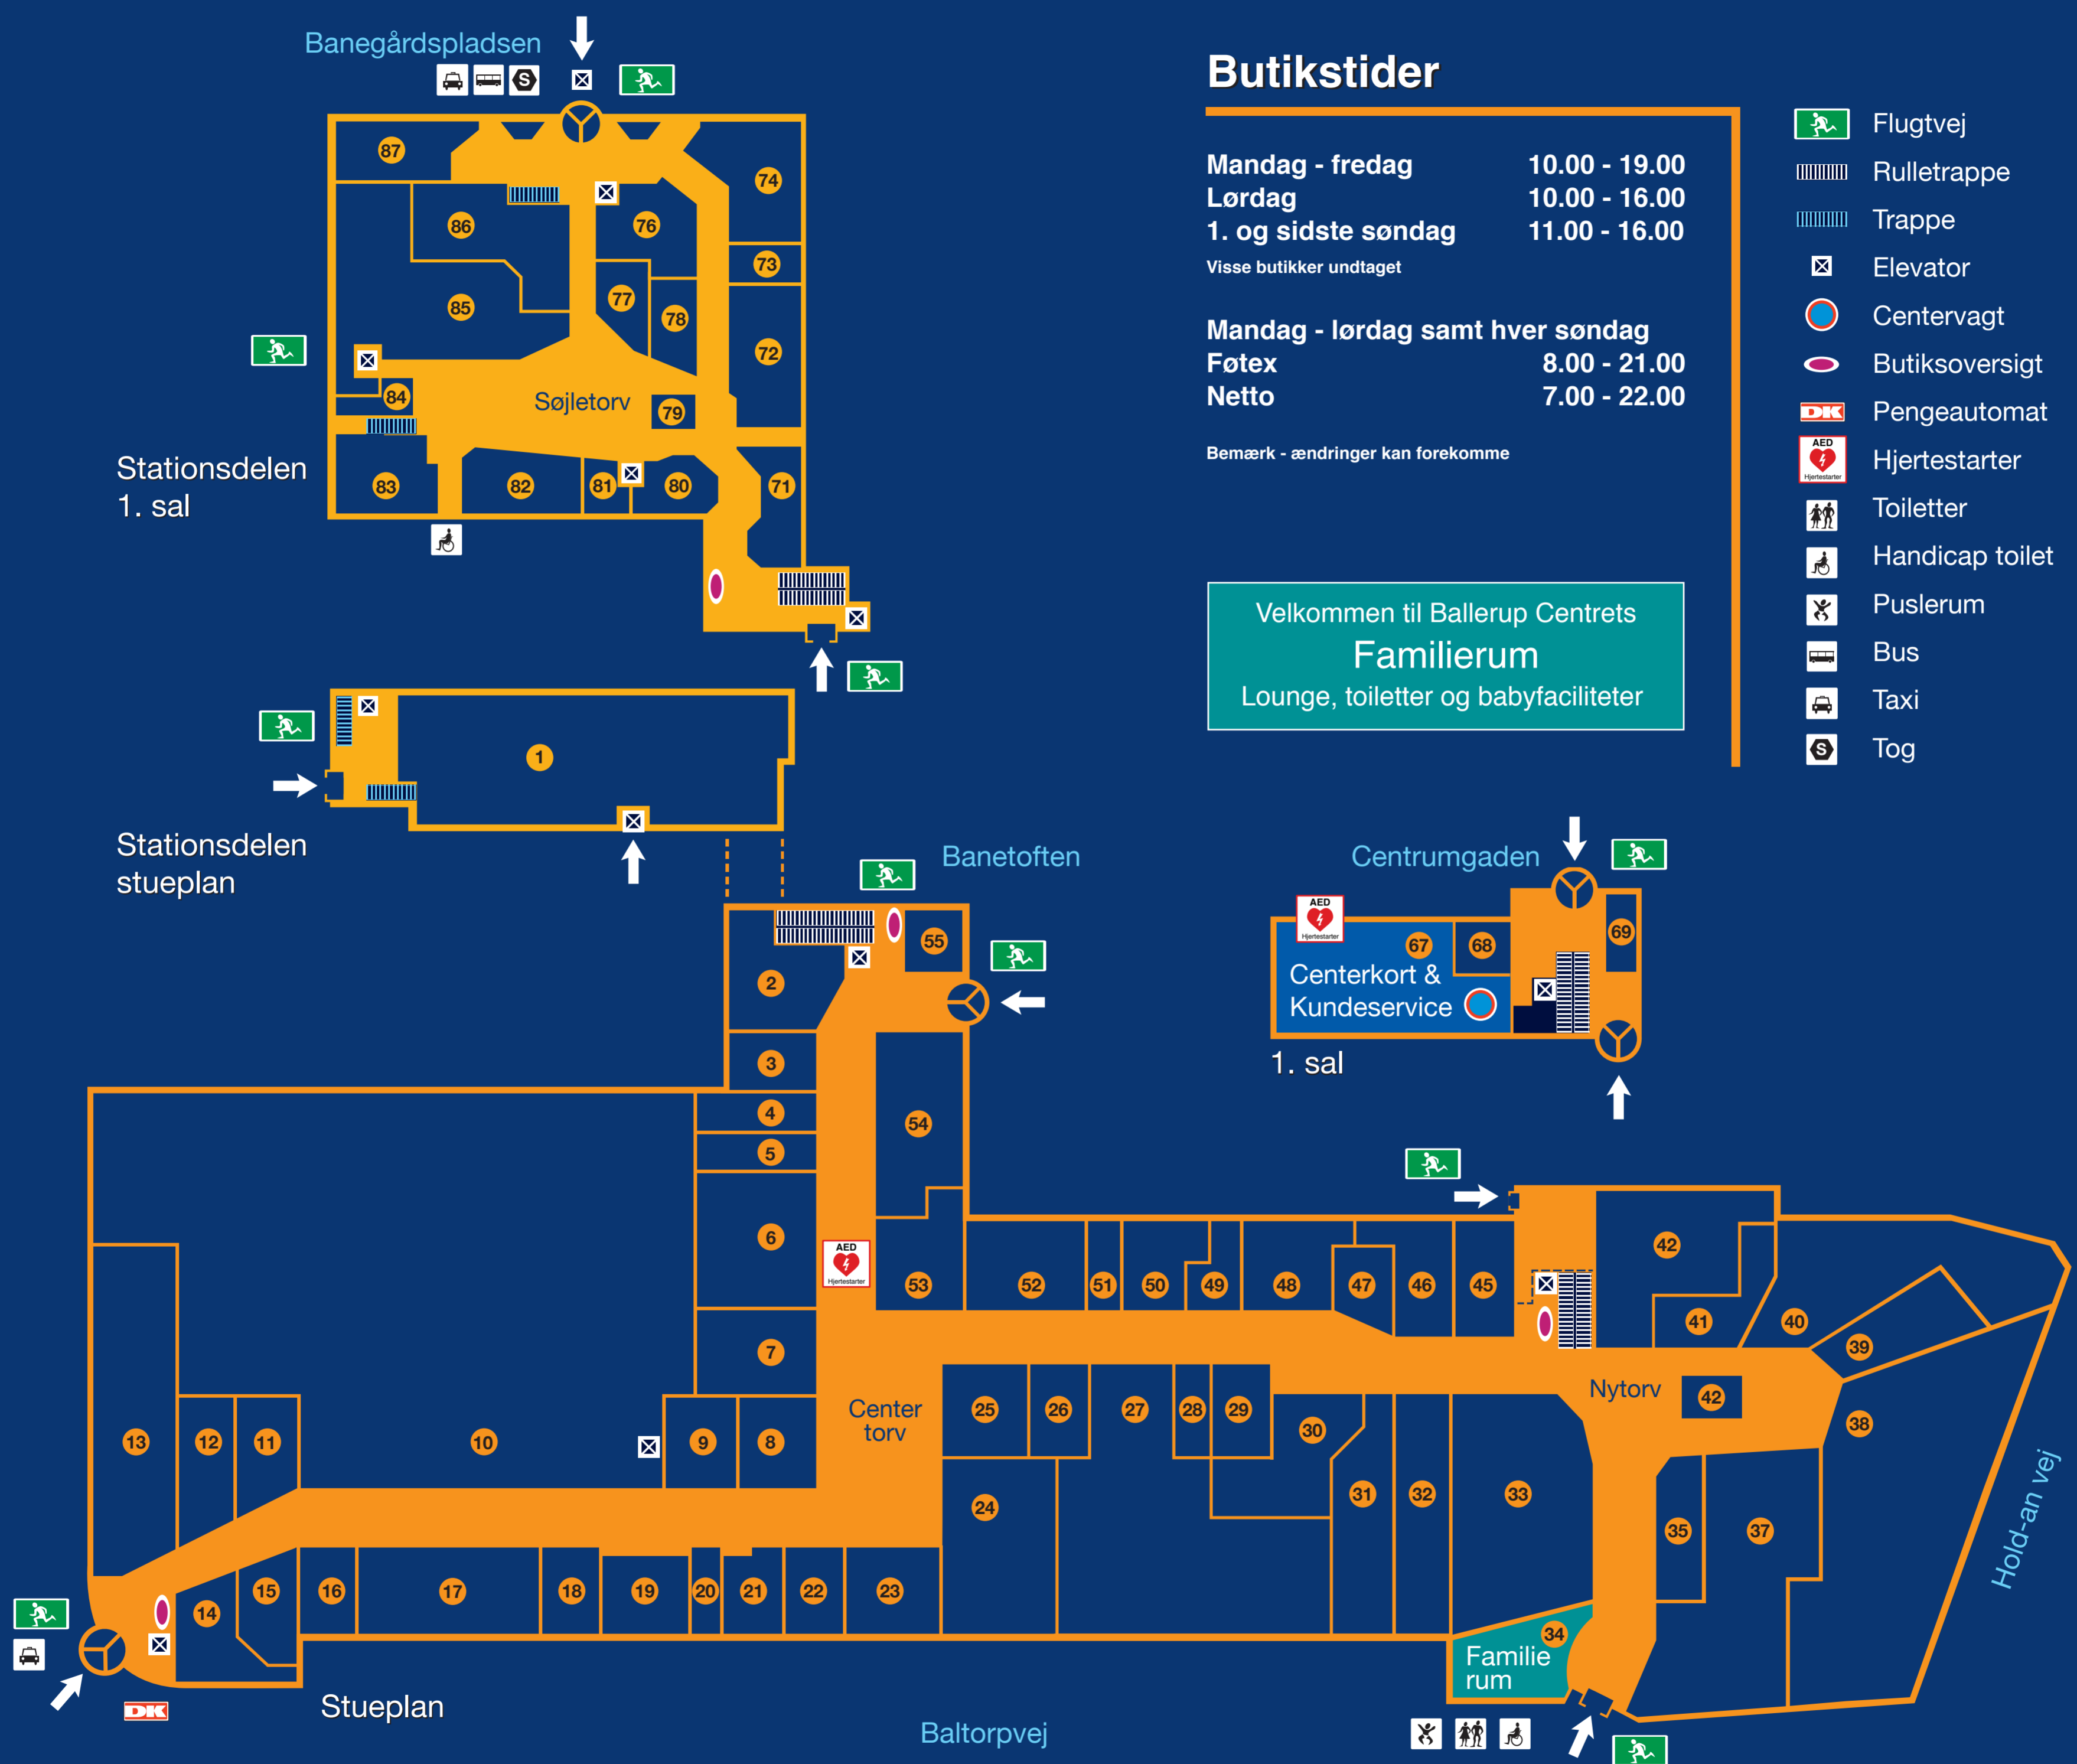

Butikstider

Mandag - fredag	10.00 - 19.00
Lørdag	10.00 - 16.00
1. og sidste søndag	11.00 - 16.00

Visse butikker undtaget

Mandag - lørdag samt hver søndag	
Føtex	8.00 - 21.00
Netto	7.00 - 22.00

Bemærk - ændringer kan forekomme

Velkommen til Ballerup Centrets
Familierum
Lounge, toiletter og babyfaciliteter

- Flugtvej
- Rulletrappe
- Trappe
- Elevator
- Centervagt
- Butiksoversigt
- Pengeautomat
- Hjertestarter
- Toiletter
- Handicap toilet
- Puslerum
- Bus
- Taxi
- Tog