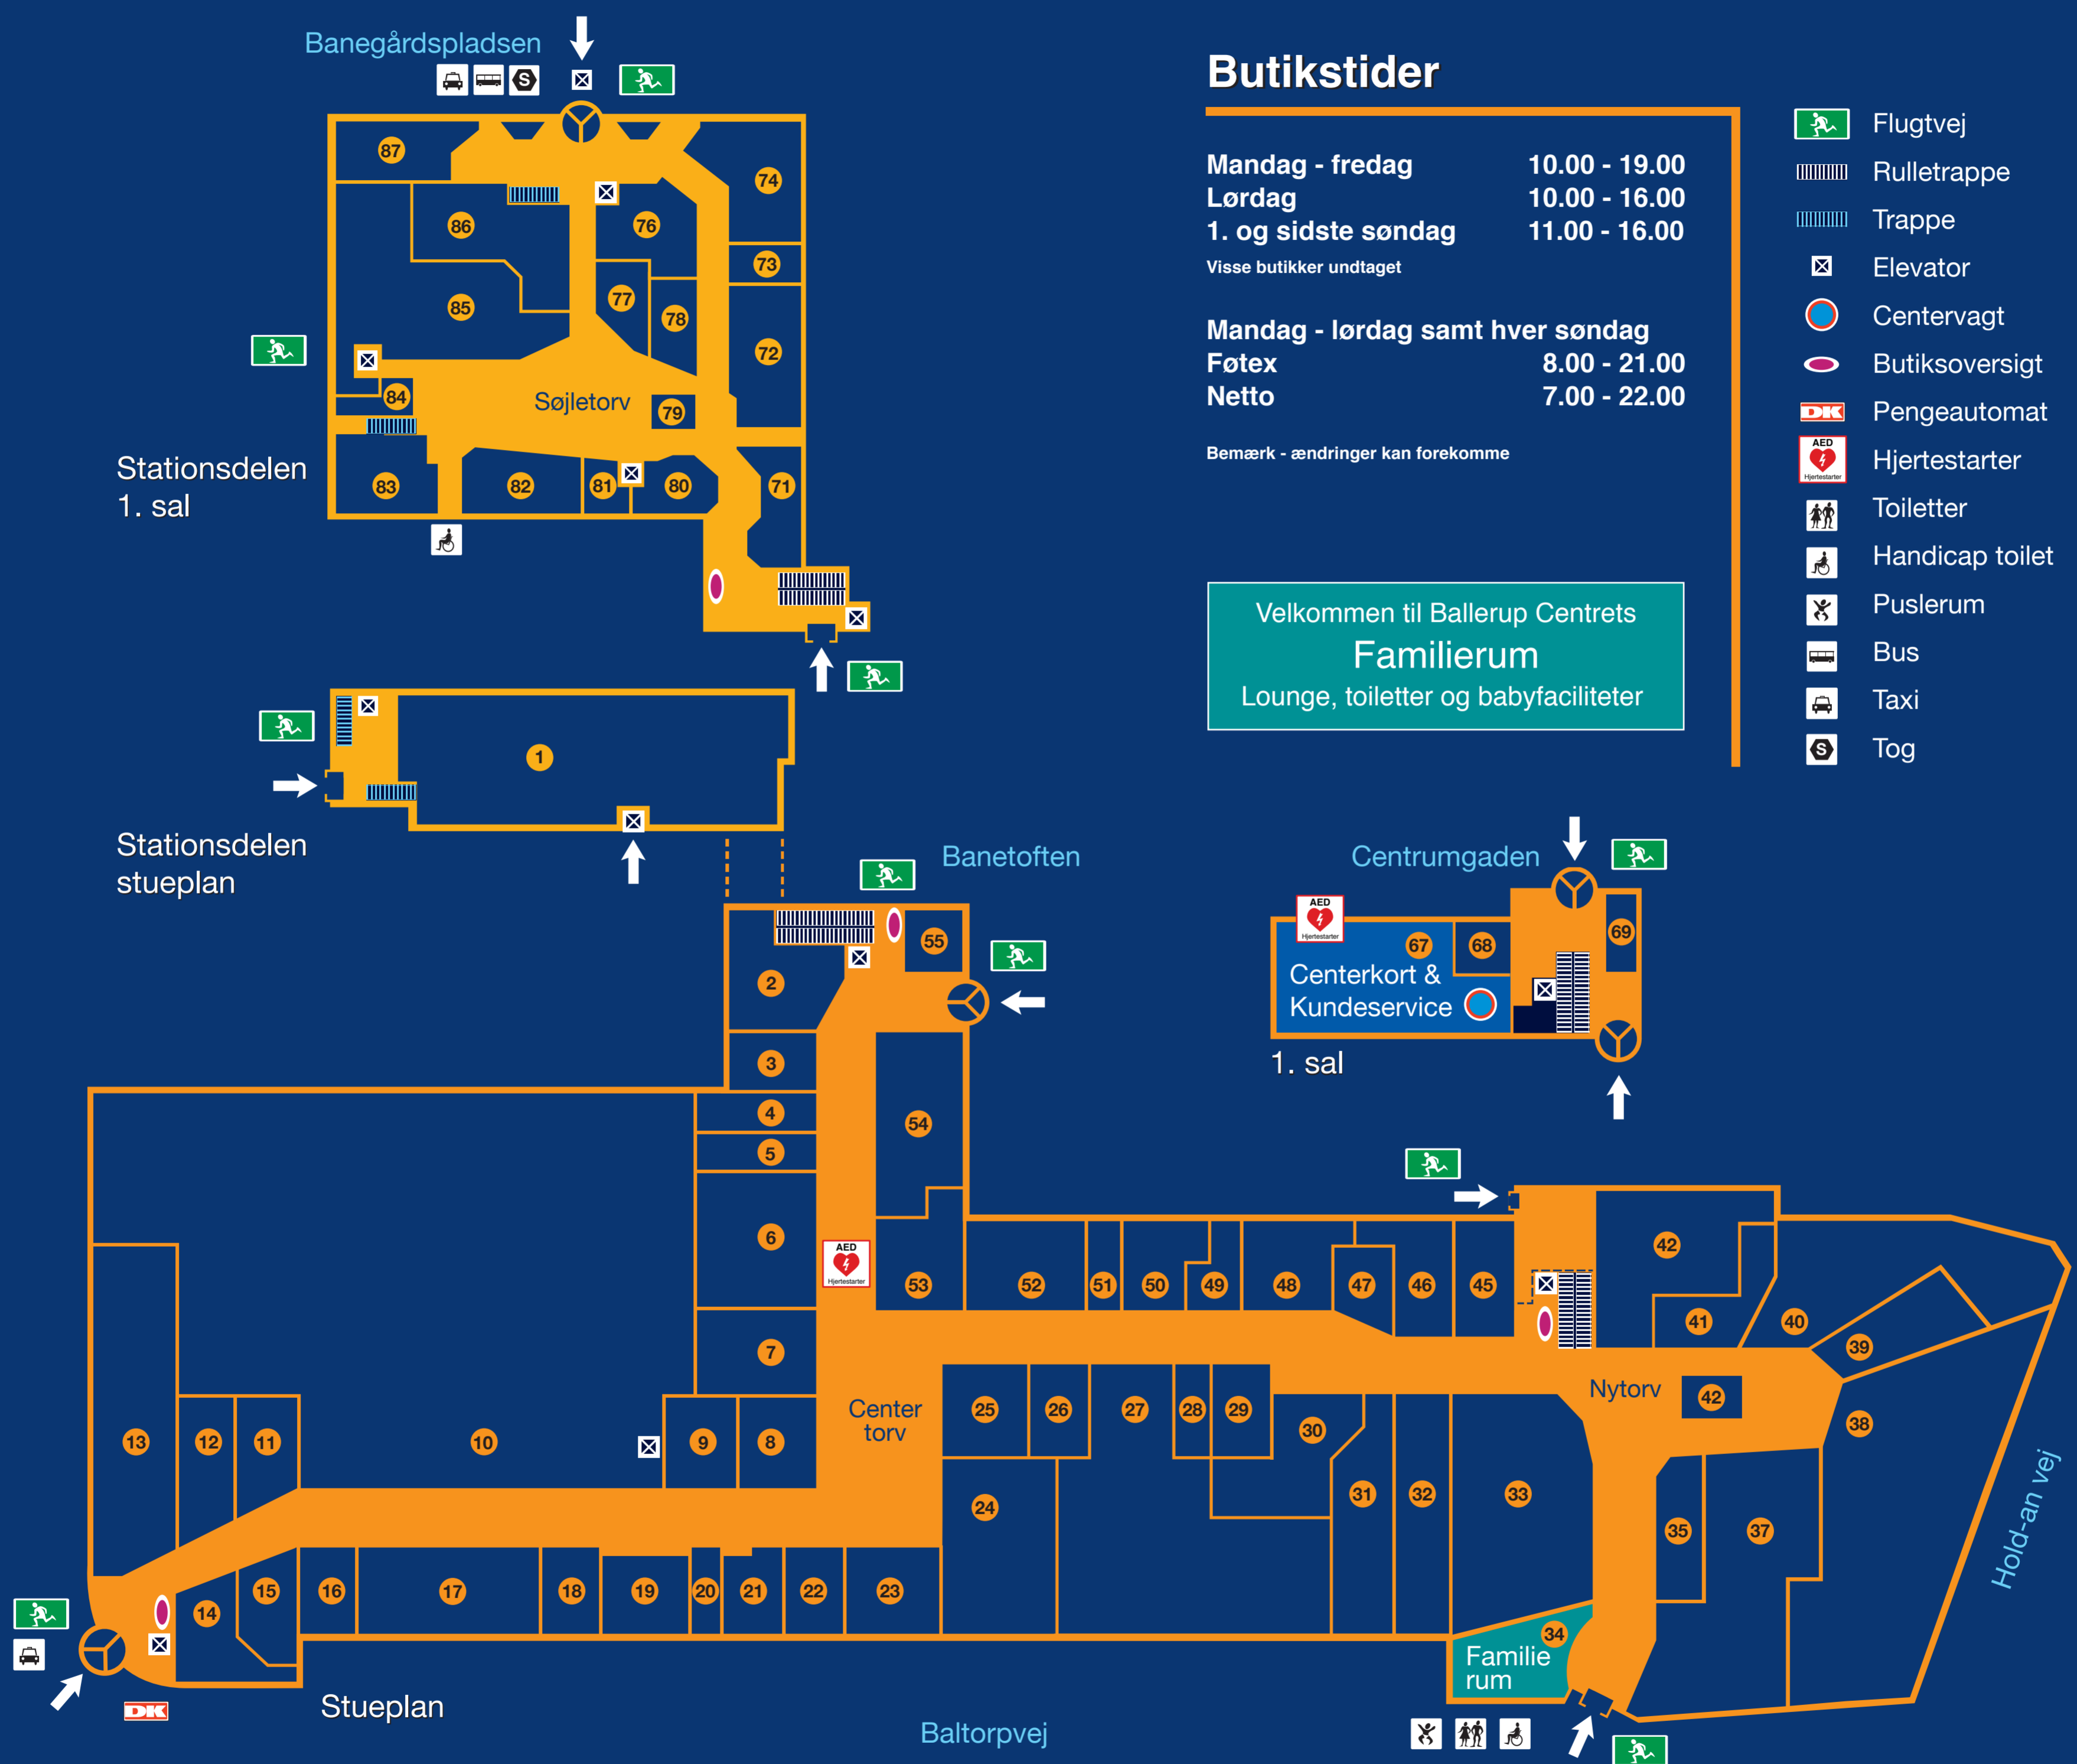

Butikstider

Mandag - fredag	10.00 - 19.00
Lørdag	10.00 - 16.00
1. og sidste søndag	11.00 - 16.00
Visse butikker undtaget	
Mandag - lørdag samt hver søndag	
Føtex	8.00 - 21.00
Netto	7.00 - 22.00

Bemærk - ændringer kan forekomme

Velkommen til Ballerup Centrets
Familierum
Lounge, toiletter og babyfaciliteter

- Flugtvej
- Rulletrappe
- Trappe
- Elevator
- Centervagt
- Butiksoversigt
- Pengeautomat
- Hjertestarter
- Toiletter
- Handicap toilet
- Puslerum
- Bus
- Taxi
- Tog